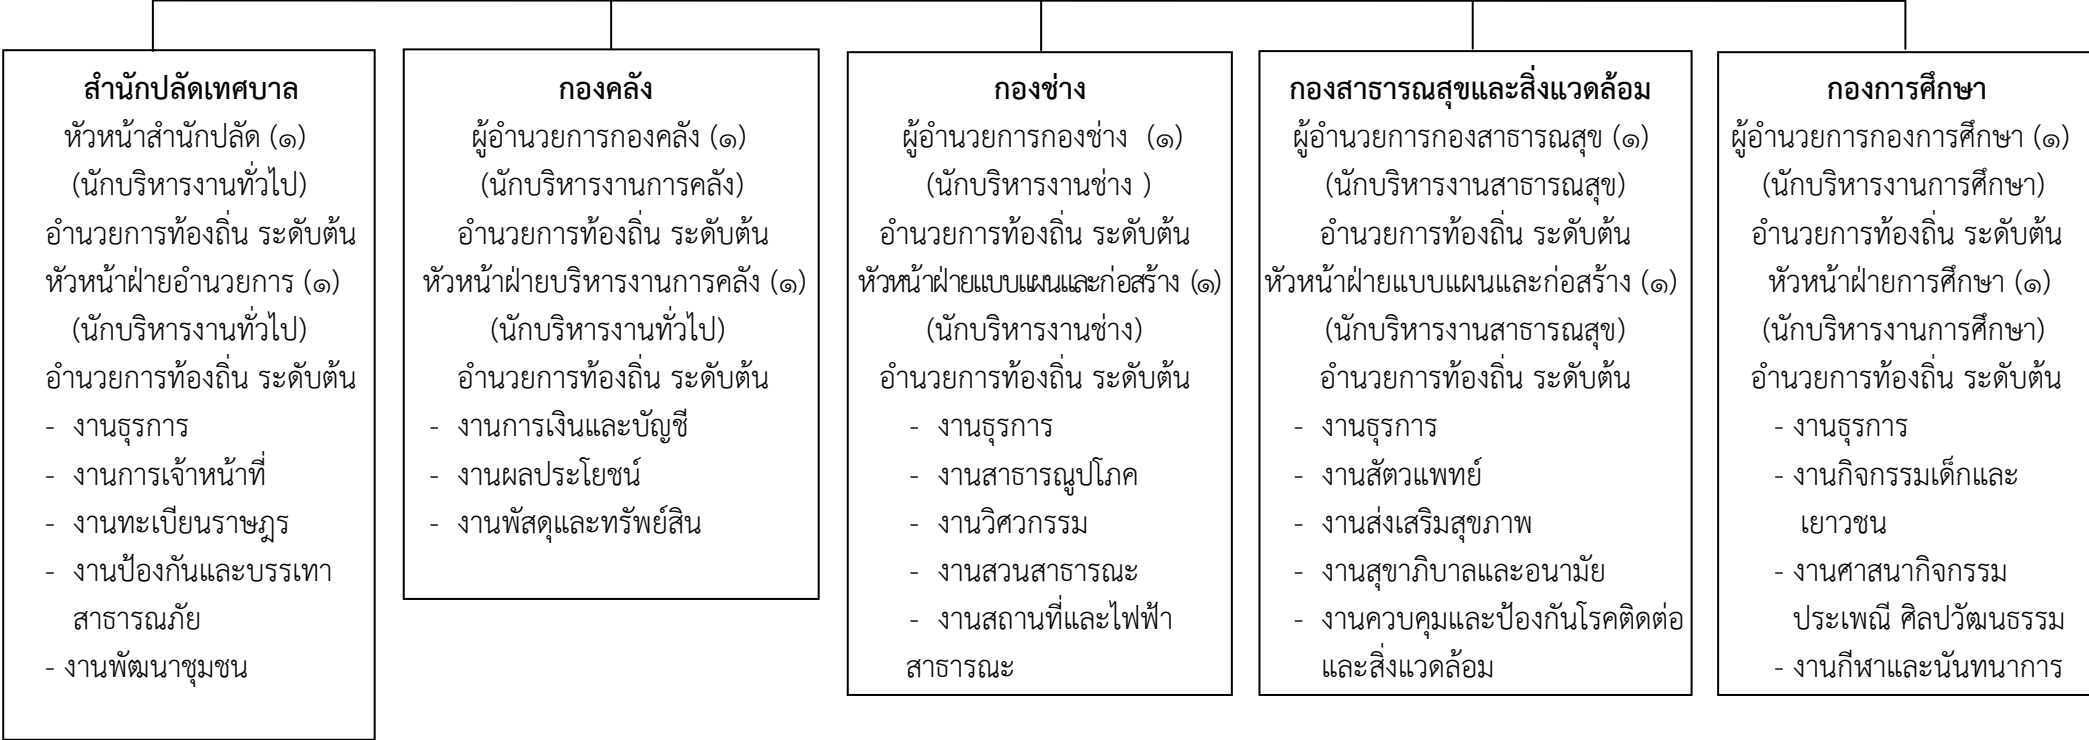

แผนภูมิโครงสร้างการแบ่งส่วนราชการตามแผนอัตรากำลัง ๓ ปี

โครงสร้างเทศบาลตำบลศรีมหาโพธิ

ปลัดเทศบาล (๑)
(นักบริหารงานท้องถิ่น ระดับต้น)

รองปลัดเทศบาล (๑)
(นักบริหารงานท้องถิ่น ระดับต้น)

(ต่อ)

โครงสร้างเทศบาลตำบลศรีมหาโพธิ